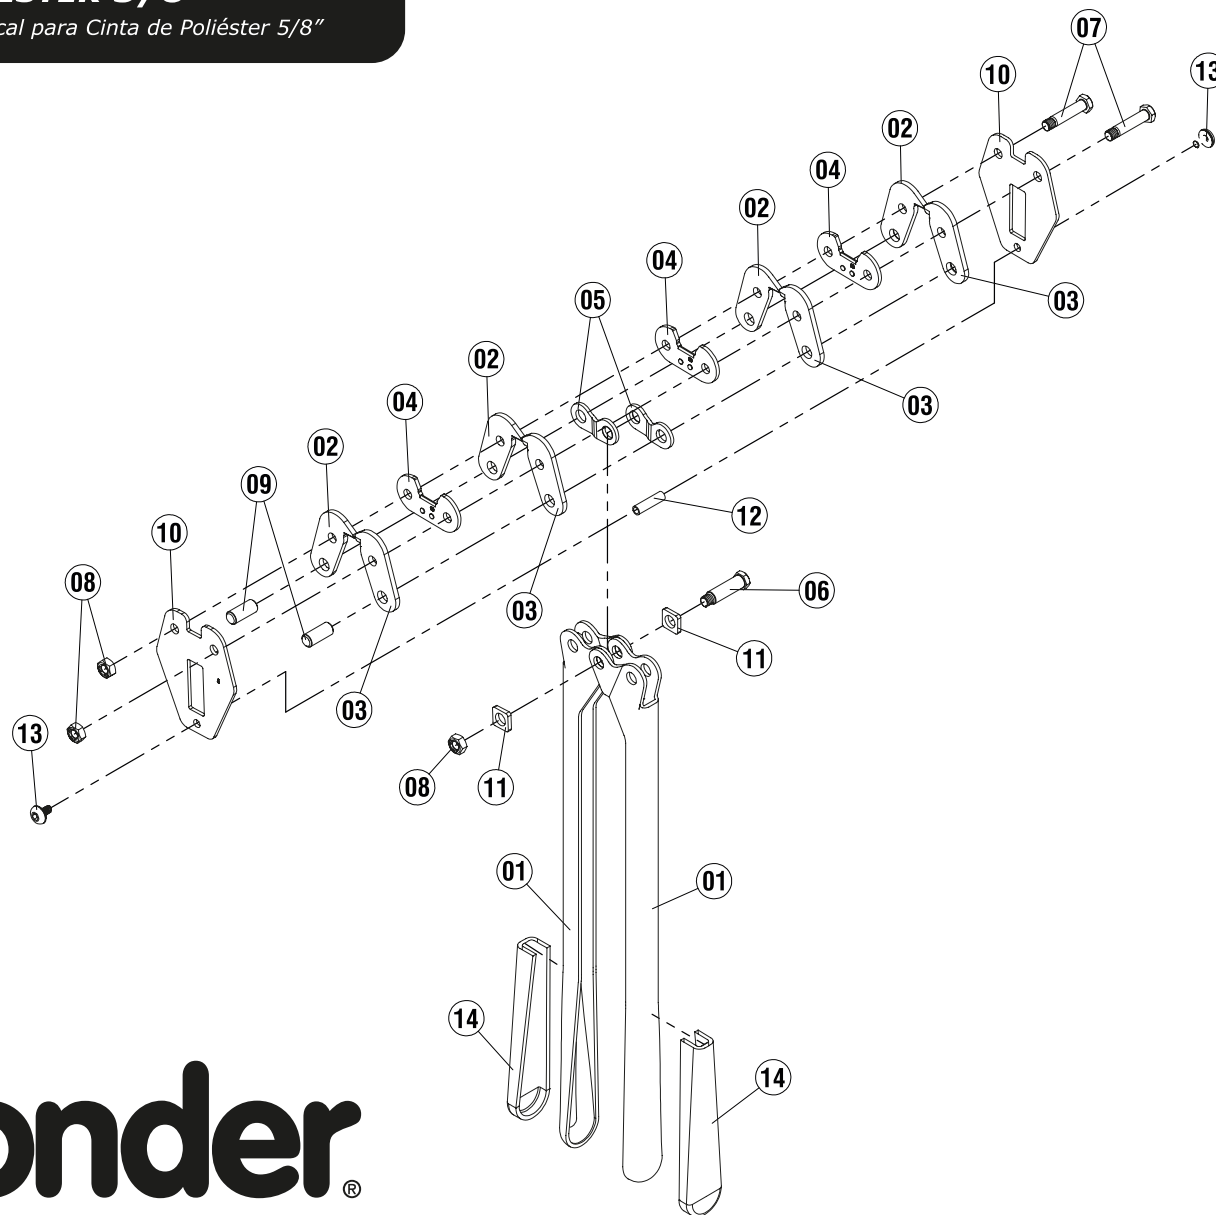

# SELADOR VERTICAL PARA FITA DE POLIÉSTER 5/8"

Sellador Vertical para Cinta de Poliéster 5/8"

Item N°.	Componente	Qtde.
01	Alavanca	2
02	Mordente longo	4
03	Mordente curto	4
04	Lâmina central	3
05	Placa de ligação	2
06	Parafuso central	1
07	Parafuso pivô	2
08	Contra porca	3
09	Pino da alavanca	2
10	Placa lateral	2
11	Espaçador	2
12	Tubo de fixação	1
13	Parafuso	2
14	Empunhadura	2

# vonder®

Código: 11.55.580.000

**Mantenha a ferramenta sempre limpa e lubrificada**  
*Mantenha a ferramenta sempre limpa e lubrificada*