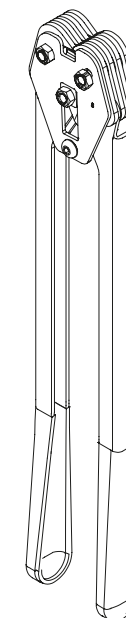

# SELADOR VERTICAL PARA FITA DE POLIÉSTER 5/8"

Sellador Vertical para Cinta de Poliéster 5/8"

Item N°.	Componente	Qtde.
01	Alavanca	2
02	Mordente longo	4
03	Mordente curto	4
04	Lâmina central	3
05	Placa de ligação	2
06	Parafuso central	1
07	Parafuso pivô	2
08	Contra porca	3
09	Pino da alavanca	2
10	Placa lateral	2
11	Espaçador	2
12	Tubo de fixação	1
13	Parafuso	2
14	Empunhadura	2

# vonder®

Código: 11.55.580.000

**Mantenha a ferramenta sempre limpa e lubrificada**  
*Mantenha a ferramenta sempre limpa e lubrificada*